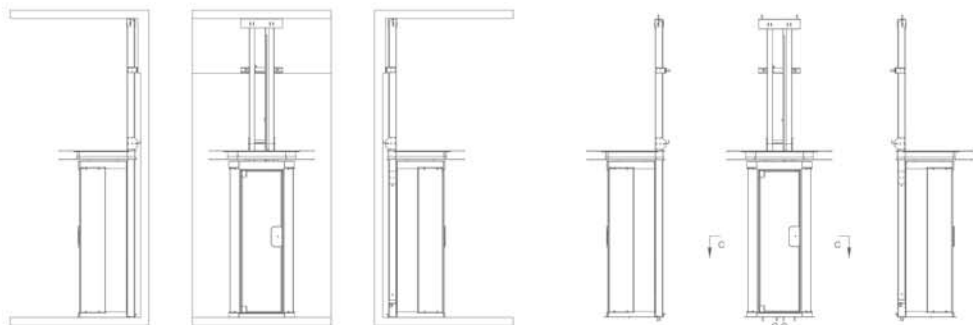

无井道智能家用梯/土建参数

Hoistwayless intelligent home elevator / construction parameters

土建参数 Construction parameters

1楼楼板厚度 First floor thickness	≤150mm	2楼楼板厚度 Second floor thickness	≤150mm
1楼墙体材质 First floor wall material	混凝土 Concrete	2楼墙体材质 Second floor wall material	混凝土 Concrete
1楼层高 First floor height	≤5m	2楼层高 Second floor height	不限 No limit
动力系统和电梯距离 Power system and elevator distance	5m	电梯相对安装墙面 Installation method	垂直 Vertical
楼层开孔 FW x FD Floor openings	1130×1030		