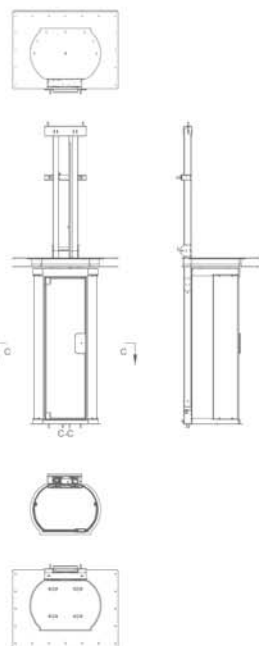

无井道智能家用梯/土建参数

Hoistwayless intelligent home elevator / construction parameters

土建参数 Construction parameters

1楼楼板厚度 First floor thickness	≤150mm	2楼楼板厚度 Second floor thickness	≤150mm
1楼墙体材质 First floor wall material	混凝土 Concrete	2楼墙体材质 Second floor wall material	混凝土 Concrete
1楼层高 First floor height	≤5m	2楼层高 Second floor height	不限 No limit
动力系统和电梯距离 Power system and elevator distance	5m	电梯相对安装墙面 Installation method	垂直 Vertical
楼层开孔 FW x FD Floor openings	1130×1030		