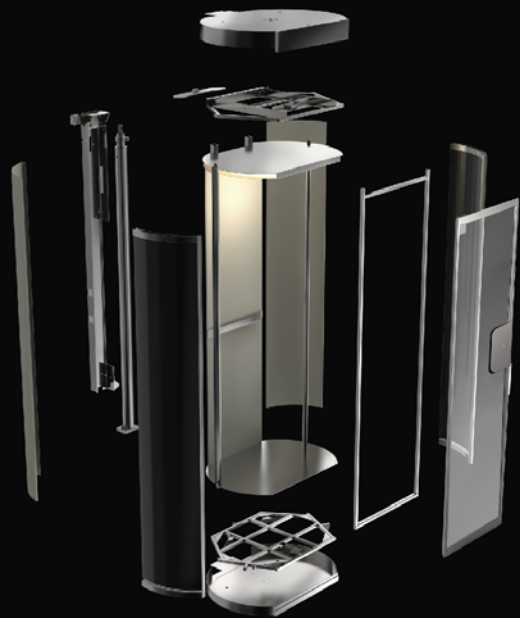

无需专门井道 自由上下乘享

No hoistway,
freely go up and down

帆运悟空系列电梯体积小、功能强大，极易融入任何建筑空间，能对您的家庭进行加装，还您一个温馨自由的上下空间。

无井道
No hoistway

预制件安装
Prefabricated parts
installation